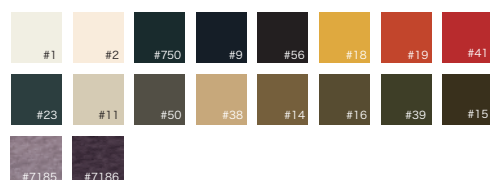

セットインスリーブ、
ラグランスリーブより選べます。

セットインスリーブ

ラグランスリーブ

COLOR & MATERIAL

- PILE

裏パイルは全 41 色より
選べます。

| | | |
|--------------------|-------------------|------------------------|
| #32 WHITE | #22 BORDEAUX | #66 PURPLE |
| #1 OFF WHITE | #47 CHOCOLATE | #88 DK. PURPLE |
| #2 NATURAL | #63 LT. BLUE | #11 STONE |
| #56 BLACK | #87 BLUE | #50 STONE GREY |
| #61 NEON YELLOW | #92 ROYAL BLUE | #38 SAND |
| #18 GOLD | #40 INDIGO BLUE | #14 CAFE AU LAIT |
| #44 JAPANESE GREEN | #9 NAVY | #16 KHAKI |
| #13 SALMON | #23 CHARCOAL BLUE | #39 OLIVE |
| #19 TEXAS ORANGE | #57 SNOW BLUE | #15 BROWN |
| #60 SALMON PINK | #7 COBALT GREEN | #750 DK. CHARCOAL GREY |
| #36 HOT PINK | #62 SPEARMINT | #7185 HEATHER GREY |
| #20 CRIMSON | #67 SEA GREEN | #7186 SMOKE GREY |
| #69 RED | #21 TEAL GREEN | #7187 OATMEAL |
| #41 DK. RED | #77 LT. PURPLE | |

※縫製上の問題で実物には誤差がありますのでご了承下さい。

COLOR & MATERIAL

- PILE

裏パイルは全 41 色より
選べます。

- #32 WHITE
- #1 OFF WHITE
- #2 NATURAL
- #56 BLACK
- #61 NEON YELLOW
- #18 GOLD
- #44 JAPANESE GREEN
- #13 SALMON
- #19 TEXAS ORANGE
- #60 SALMON PINK
- #36 HOT PINK
- #20 CRIMSON
- #69 RED
- #41 DK. RED
- #22 BORDEAUX
- #47 CHOCOLATE
- #63 LT. BLUE
- #87 BLUE
- #92 ROYAL BLUE
- #40 INDIGO BLUE
- #9 NAVY
- #23 CHARCOAL BLUE
- #57 SNOW BLUE
- #7 COBALT GREEN
- #62 SPEARMINT
- #67 SEA GREEN
- #21 TEAL GREEN
- #77 LT. PURPLE
- #66 PURPLE
- #88 DK. PURPLE
- #11 STONE
- #50 STONE GREY
- #38 SAND
- #14 CAFE AU LAIT
- #16 KHAKI
- #39 OLIVE
- #15 BROWN
- #750 DK. CHARCOAL GREY
- #7185 HEATHER GREY
- #7186 SMOKE GREY
- #7187 OATMEAL

- RAISED BACK

裏起毛は全 18 色より
選べます。

- #1 OFF WHITE
- #2 NATURAL
- #750 DK. CHARCOAL GREY
- #9 NAVY
- #56 BLACK
- #18 GOLD
- #19 TEXAS ORANGE
- #41 DK. RED
- #23 CHARCOAL BLUE
- #11 STONE
- #50 STONE GREY
- #38 SAND
- #14 CAFE AU LAIT
- #16 KHAKI
- #39 OLIVE
- #15 BROWN
- #7185 HEATHER GREY
- #7186 SMOKE GREY