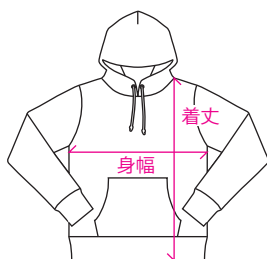

SWEAT WEAR

PULLOVER PARKA

スウェットウェアの中でもとりわけスポーティな一枚。カンガルーポケットが特徴的です。こちらのスタイルはセットインスリーブとラグランスリーブより選べます。

| | |
|------|--|
| 本体価格 | ¥6,500 (税別) ※20枚以上の場合 *19枚以下のご注文の場合はお問い合わせください。 |
| 素材 | コットン 100% |
| 納期目安 | 1.5 ヶ月 |

SIZE

| サイズ | XS | S | M | L | XL | 2XL |
|---------|----|----|----|----|----|-----|
| 着丈 (cm) | 57 | 60 | 63 | 66 | 69 | 72 |
| 身幅 (cm) | 44 | 47 | 50 | 53 | 56 | 59 |

※縫製上の問題で実物には誤差がありますのでご了承下さい。

SLEEVE TYPE