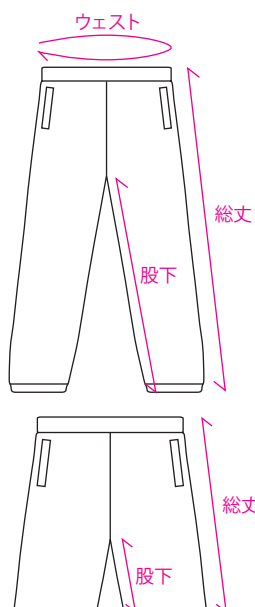

SIZE

| サイズ | XS | S | M | L | XL | 2XL |
|---------|----|----|----|----|----|-----|
| 着丈 (cm) | 57 | 60 | 63 | 66 | 69 | 72 |
| 身幅 (cm) | 44 | 47 | 50 | 53 | 56 | 59 |

※縫製上の問題で実物には誤差がありますのでご了承下さい。

SLEEVE TYPE

SWEAT WEAR

BOTTOMS

ロングパンツ

ショートパンツ

穿き心地抜群のスウェットパンツですが、だらし無く見えない程よい細さが特徴です。また、ポケット口がリブ仕上げとなっているので摩擦に強い作りです。

| | |
|------|---|
| 本体価格 | ロングパンツ ¥6,800 (税別) ショートパンツ ¥5,000 (税別) ※20枚以上の場合 *19枚以下のご注文の場合はお問い合わせください。 |
| 素材 | コットン 100% |
| 納期目安 | 1.5ヶ月 |

SIZE

ロングパンツ

| サイズ | XS | S | M | L | XL | 2XL |
|-----------|-----|-----|-----|-----|-----|-----|
| ウェスト (cm) | 63 | 66 | 70 | 74 | 82 | 85 |
| 総丈 (cm) | 104 | 108 | 108 | 114 | 118 | 124 |
| 股下 (cm) | 76 | 79 | 79 | 84 | 88 | 94 |

ショートパンツ

| サイズ | XS | S | M | L | XL | 2XL |
|-----------|----|----|----|----|----|-----|
| ウェスト (cm) | 63 | 66 | 70 | 74 | 82 | 85 |
| 総丈 (cm) | 50 | 53 | 53 | 55 | 55 | 58 |
| 股下 (cm) | 24 | 26 | 26 | 27 | 27 | 30 |