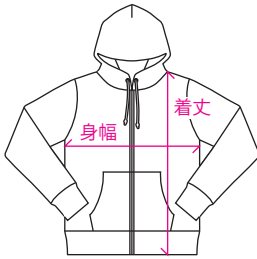

- RAISED BACK

裏起毛は全 18 色より
選べます。

| | | | | | | | | | | |
|-------|-------|------|-----|-----|-----|-----|-----|------------------------|-------------------|--------------------|
| #1 | #2 | #750 | #9 | #56 | #18 | #19 | #41 | #1 OFF WHITE | #41 DK. RED | #39 OLIVE |
| #23 | #11 | #50 | #38 | #14 | #16 | #39 | #15 | #2 NATURAL | #23 CHARCOAL BLUE | #15 BROWN |
| #7185 | #7186 | | | | | | | #750 DK. CHARCOAL GREY | #11 STONE | #7185 HEATHER GREY |
| | | | | | | | | #9 NAVY | #50 STONE GREY | #7186 SMOKE GREY |
| | | | | | | | | #56 BLACK | #38 SAND | |
| | | | | | | | | #18 GOLD | #14 CAFE AU LAIT | |
| | | | | | | | | #19 TEXAS ORANGE | #16 KHAKI | |

SWEAT WEAR

FULL ZIP PARKA

フルジップで着脱しやすく多用な着回しもでき、様々なシーンで使いやすい一枚です。こちらのスタイルはセットインスリーブとラグランスリーブより選べます。

| | |
|------|--|
| 本体価格 | ¥7,300 (税別) ※20枚以上の場合 ※19枚以下のご注文の場合はお問い合わせください。 |
| 素材 | コットン 100% |
| 納期目安 | 1.5 ヶ月 |

SIZE

| サイズ | XS | S | M | L | XL | 2XL |
|---------|----|----|----|----|----|-----|
| 着丈 (cm) | 57 | 60 | 63 | 66 | 69 | 72 |
| 身幅 (cm) | 44 | 47 | 50 | 53 | 56 | 59 |

※縫製上の問題で実物には誤差がありますのでご了承下さい。

SLEEVE TYPE