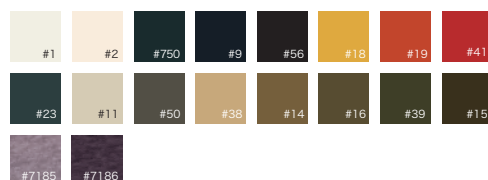

※縫製上の問題で実物には誤差がありますのでご了承下さい。

SLEEVE TYPE

セットインスリーブ、
 ラグランスリーブより選べます。

セットインスリーブ

ラグランスリーブ

COLOR & MATERIAL

- PILE

裏パイルは全 41 色より
 選べます。

| | | |
|--------------------|-------------------|------------------------|
| #32 WHITE | #22 BORDEAUX | #66 PURPLE |
| #1 OFF WHITE | #47 CHOCOLATE | #88 DK. PURPLE |
| #2 NATURAL | #63 LT. BLUE | #11 STONE |
| #56 BLACK | #87 BLUE | #50 STONE GREY |
| #61 NEON YELLOW | #92 ROYAL BLUE | #38 SAND |
| #18 GOLD | #40 INDIGO BLUE | #14 CAFE AU LAIT |
| #44 JAPANESE GREEN | #9 NAVY | #16 KHAKI |
| #13 SALMON | #23 CHARCOAL BLUE | #39 OLIVE |
| #19 TEXAS ORANGE | #57 SNOW BLUE | #15 BROWN |
| #60 SALMON PINK | #7 COBALT GREEN | #750 DK. CHARCOAL GREY |
| #36 HOT PINK | #62 SPEARMINT | #7185 HEATHER GREY |
| #20 CRIMSON | #67 SEA GREEN | #7186 SMOKE GREY |
| #69 RED | #21 TEAL GREEN | #7187 OATMEAL |
| #41 DK. RED | #77 LT. PURPLE | |

- RAISED BACK

裏起毛は全 18 色より
 選べます。

| | | |
|------------------------|-------------------|--------------------|
| #1 OFF WHITE | #41 DK. RED | #39 OLIVE |
| #2 NATURAL | #23 CHARCOAL BLUE | #15 BROWN |
| #750 DK. CHARCOAL GREY | #11 STONE | #7185 HEATHER GREY |
| #9 NAVY | #50 STONE GREY | #7186 SMOKE GREY |
| #56 BLACK | #38 SAND | |
| #18 GOLD | #14 CAFE AU LAIT | |
| #19 TEXAS ORANGE | #16 KHAKI | |

※縫製上の問題で実物には誤差がありますのでご了承下さい。

COLOR & MATERIAL

- PILE

裏パイルは全 41 色より
選べます。

- #32 WHITE
- #1 OFF WHITE
- #2 NATURAL
- #56 BLACK
- #61 NEON YELLOW
- #18 GOLD
- #44 JAPANESE GREEN
- #13 SALMON
- #19 TEXAS ORANGE
- #60 SALMON PINK
- #36 HOT PINK
- #20 CRIMSON
- #69 RED
- #41 DK. RED
- #22 BORDEAUX
- #47 CHOCOLATE
- #63 LT. BLUE
- #87 BLUE
- #92 ROYAL BLUE
- #40 INDIGO BLUE
- #9 NAVY
- #23 CHARCOAL BLUE
- #57 SNOW BLUE
- #7 COBALT GREEN
- #62 SPEARMINT
- #67 SEA GREEN
- #21 TEAL GREEN
- #77 LT. PURPLE
- #66 PURPLE
- #88 DK. PURPLE
- #11 STONE
- #50 STONE GREY
- #38 SAND
- #14 CAFE AU LAIT
- #16 KHAKI
- #39 OLIVE
- #15 BROWN
- #750 DK. CHARCOAL GREY
- #7185 HEATHER GREY
- #7186 SMOKE GREY
- #7187 OATMEAL