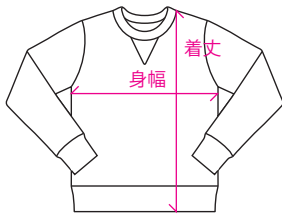

SIZE

サイズ	XS	S	M	L	XL	2XL
着丈 (cm)	57	60	63	66	69	72
身幅 (cm)	44	47	50	53	56	59

※縫製上の問題で実物には誤差がありますのでご了承下さい。

SLEEVE TYPE

セットインスリーブ、
ラグランスリーブより選べます。