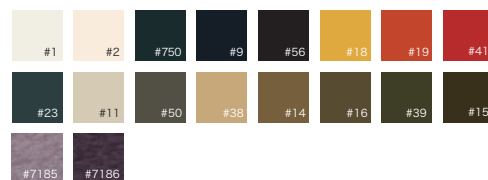

セットインスリーブ、
ラグランスリーブより選べます。

セットインスリーブ

ラグランスリーブ

COLOR & MATERIAL

- PILE

裏パイルは全 41 色より
選べます。

| | | |
|--------------------|-------------------|------------------------|
| #32 WHITE | #22 BORDEAUX | #66 PURPLE |
| #1 OFF WHITE | #47 CHOCOLATE | #88 DK. PURPLE |
| #2 NATURAL | #63 LT. BLUE | #11 STONE |
| #56 BLACK | #87 BLUE | #50 STONE GREY |
| #61 NEON YELLOW | #92 ROYAL BLUE | #38 SAND |
| #18 GOLD | #40 INDIGO BLUE | #14 CAFE AU LAIT |
| #44 JAPANESE GREEN | #9 NAVY | #16 KHAKI |
| #13 SALMON | #23 CHARCOAL BLUE | #39 OLIVE |
| #19 TEXAS ORANGE | #57 SNOW BLUE | #15 BROWN |
| #60 SALMON PINK | #7 COBALT GREEN | #750 DK. CHARCOAL GREY |
| #36 HOT PINK | #62 SPEARMINT | #7185 HEATHER GREY |
| #20 CRIMSON | #67 SEA GREEN | #7186 SMOKE GREY |
| #69 RED | #21 TEAL GREEN | #7187 OATMEAL |
| #41 DK. RED | #77 LT. PURPLE | |

- RAISED BACK

裏起毛は全 18 色より
選べます。

| | | |
|------------------------|-------------------|--------------------|
| #1 OFF WHITE | #41 DK. RED | #39 OLIVE |
| #2 NATURAL | #23 CHARCOAL BLUE | #15 BROWN |
| #750 DK. CHARCOAL GREY | #11 STONE | #7185 HEATHER GREY |
| #9 NAVY | #50 STONE GREY | #7186 SMOKE GREY |
| #56 BLACK | #38 SAND | |
| #18 GOLD | #14 CAFE AU LAIT | |
| #19 TEXAS ORANGE | #16 KHAKI | |